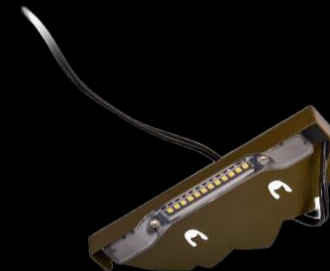

## 12. Серия архитектурных светильников для подсветки поверхностей подпорных стен, ниш и различных архитектурных элементов

SDL-01  
EL GRECO

SDL-01-WHT  
EL GRECO

SDL-03-5 MONET-5

SDL-03-8 MONET-8

SDL-04 MONET SKINNY