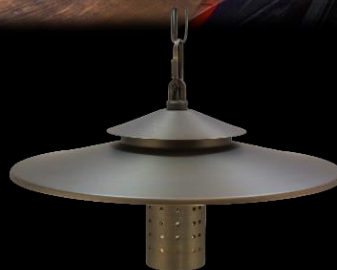

HDL-04-12
HANGING
MATTEO-12