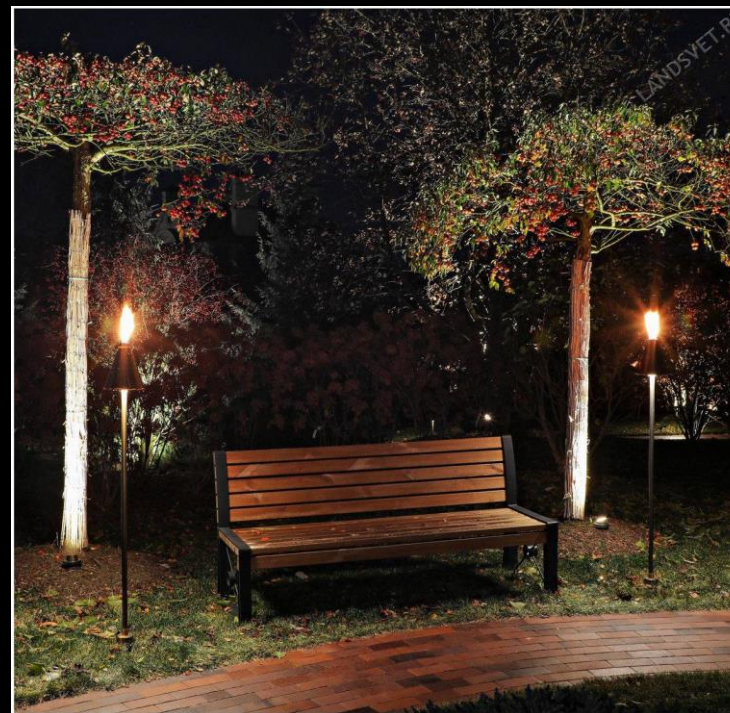

## 8. Серия закапываемых светильников UL

UL-03  
MONACO

UL-05  
BOTTICELLI

UL-04 TITIAN

UL-01  
MICHELANGELO

UL-02 MANTEGNA

9. APL TIKI светильник для декоративной подсветки зон патио и кострищ

Ландшафтный свет