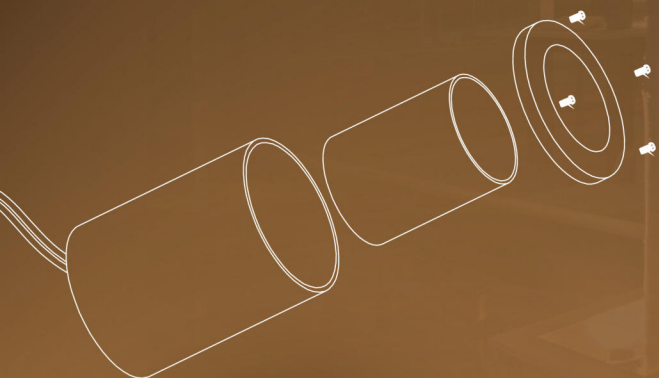

## ХАРАКТЕРИСТИКИ

**Материал:** Латунь

**Цвет:** Состаренная латунь

**Тип лампы:** MR16 GU5.3 (не входит в комплект)

**Кабель:** 7,5 м (2 x 1,3 мм<sup>2</sup>)

**Линза:** Прозрачное (Закаленное стекло)

**Размеры:** 97 мм (диаметр) x 85 мм (высота)