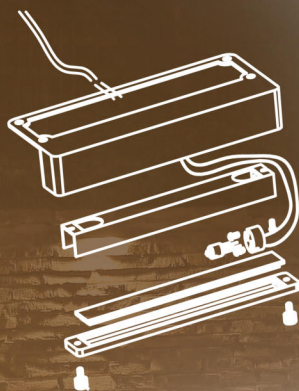

## ХАРАКТЕРИСТИКИ

**Материал:** Латунь

**Цвет:** Состаренная латунь

**Тип лампы:** G4 Bi-Pin

(не входит в комплектацию)

**Кабель:** 3 м (2 x 1,3 мм<sup>2</sup>)

**Линза:** Матовое закаленное стекло

**Размеры:** 90 мм (глубина) x 130 мм (длина) x  
33 мм (высота)