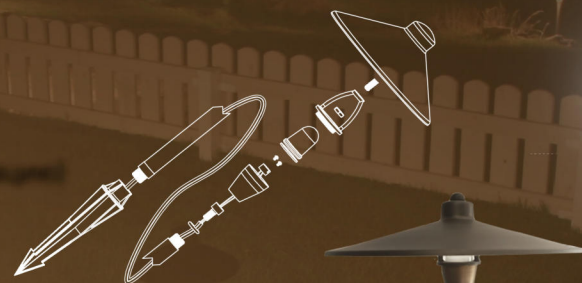

Stoss

APL-02

Заливающий светильник столбик

для подсветки дорожек, тропинок, горизонтальных поверхностей,
(возможно применение различных по высоте стоек)

ХАРАКТЕРИСТИКИ

Материал: Латунь

Цвет: Состаренная латунь

Тип лампы: G4 Bi-Pin (не входит в комплект)

Кабель: 7,5 м (2 x 1,3 мм²)

Тип стойки/якоря: Stake A

Линза: Прозрачное, Матовое (Закаленное стекло)

Размеры: 170 мм (диаметр) x 600 мм (высота)

Варианты стоек: Высота стандартной стойки 560 мм,
(при общей высоте светильника 600 мм)

Возможные высоты стоек от 180 до 1200 мм (подробнее на стр. 41)