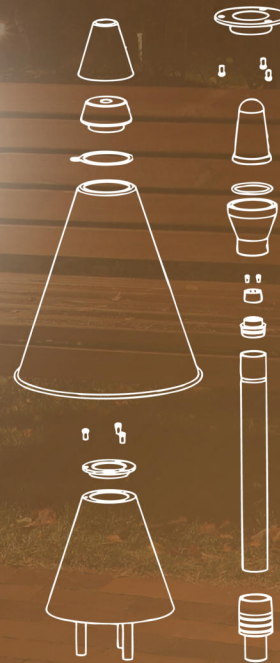

Заливающий светильник столбик совмещенный с факелом
для подсветки дорожек, тропинок, горизонтальных поверхностей,
оснащенный специальной горелкой для борьбы с насекомыми-паразитами

ХАРАКТЕРИСТИКИ

Материал: Латунь

Цвет: Состаренная латунь

Тип лампы: G4 Bi-Pin

(не входит в комплектацию)

Кабель: 7,5 м (2 x 1,3 мм²)

Тип стойки/якоря: Stake C (усиленный)

Оснащен латунной крышкой

Размеры: 190 мм (диаметр) x 1520 мм (высота)
или высотой 1830 мм

1220 мм

1520 мм