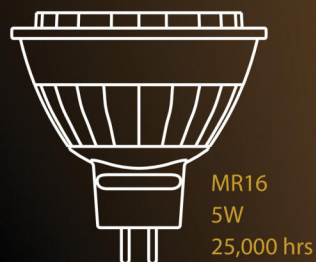

## Размер пятна света

Угол луча 15°

Угол луча 30°

Угол луча 45°

Угол луча 60°

Эквивалент