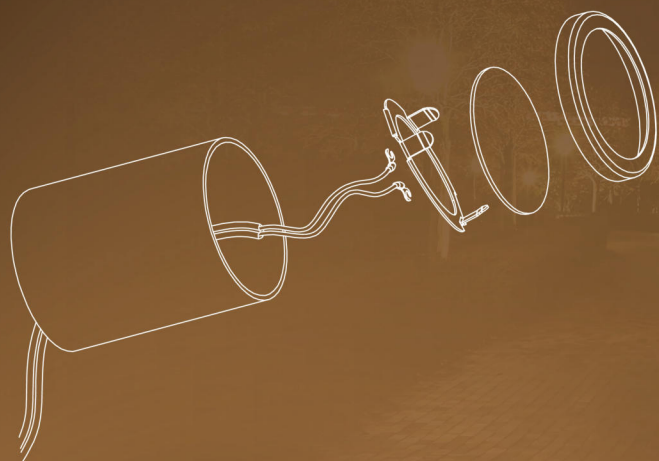

Mantegna

UL-02

Встраиваемый акцентирующий прожектор для подсветки деревьев (до 20 м), архитектурных элементов с уровня земли

ХАРАКТЕРИСТИКИ

Материал: Латунь/ПВХ пластик

Цвет: Состаренная латунь/Черный

Тип лампы: AR111 G53

(не входит в комплект) в комплект поставки

Кабель: 1,2 м (2 x 1,3 мм²)

Линза: Прозрачное (Закаленное стекло)

Размеры: 146 мм (диаметр) x 173 мм

(высота с закладной частью)