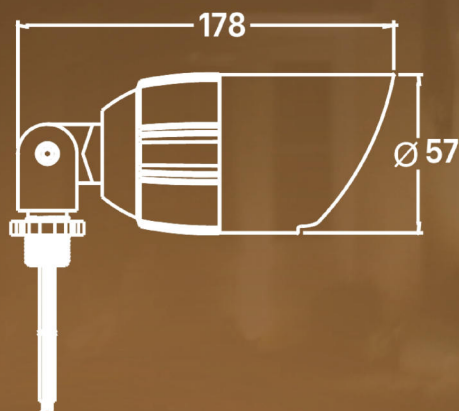

Размеры: 150 мм (длина) x 55 мм (диаметр)

**Размеры:** 180 мм (длина) x 61 мм (диаметр)

**Размеры:** 121 мм (длина) x 118 мм (диаметр)

**Линза:** Прозрачное (Закаленное стекло)

**Размеры:** 178 мм (длина) x 57 мм (диаметр)