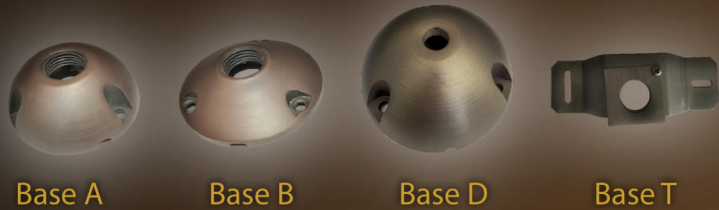

Крепления и аксессуары

Универсальные крепления

Base A

Base B