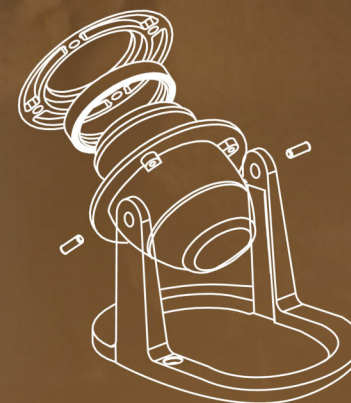

## ХАРАКТЕРИСТИКИ

**Материал:** Нержавеющая сталь

**Цвет:** Сталь

**Тип лампы:** AR111 G53 (не входит в комплект)

**Кабель:** 7,5 м (2 x 1,3 мм<sup>2</sup>)

**Линза:** Прозрачное закаленное стекло

**Размеры:** 142 мм (диаметр) x 130 мм (глубина)