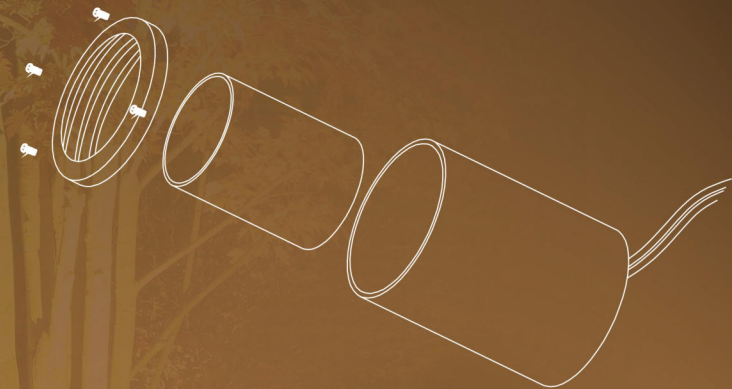

### ХАРАКТЕРИСТИКИ

**Материал:** Латунь

**Цвет:** Состаренная латунь

**Тип лампы:** MR16 GU5.3 (не входит в комплект)

**Кабель:** 7,5 м (2 x 1,3 мм<sup>2</sup>)

**Линза:** Прозрачное (Закаленное стекло)

**Размеры:** 97 мм (диаметр) x 100 мм (высота)