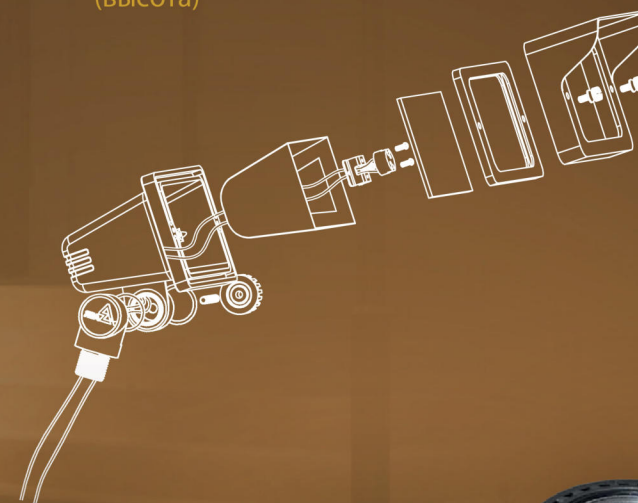

Rubens-R

FDL-01-R

Светильник заливающего света
для подсветки деревьев (до 5 м), кустарников,
архитектурных элементов

ХАРАКТЕРИСТИКИ

Материал: Латунь

Цвет: Состаренная латунь

Тип лампы: G4 Bi-Pin или MR16 GU5.3
(не входит в комплект)

Кабель: 1,2 м (2 x 1,3 мм²)

Тип стойки/якоря: Stake A

Линза: Прозрачное, Матовое (Закаленное стекло)

Размеры: 139 мм (глубина) x 132 (ширина) x 91 мм
(высота)