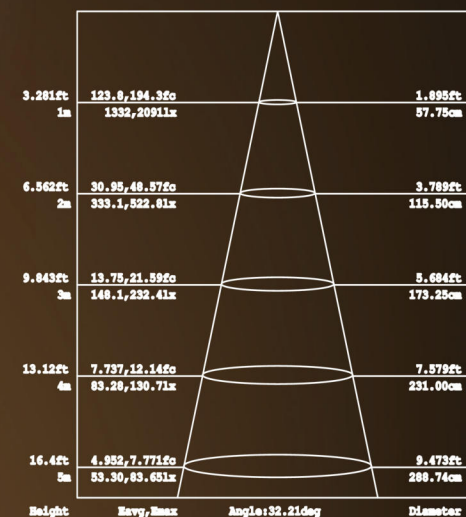

Диаграмма интенсивности освещения
PAR36 13W 38° 2700K CREE LED