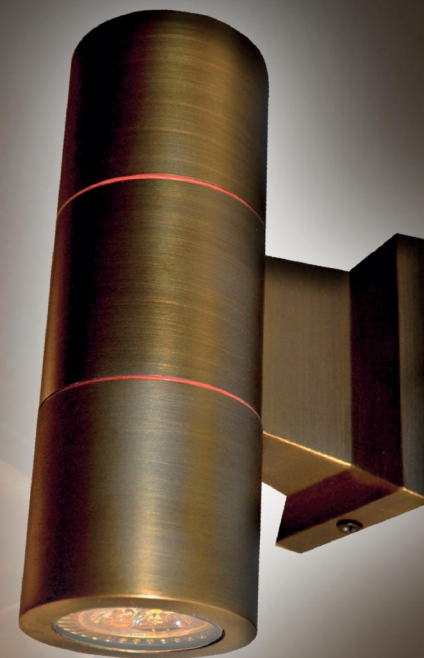

Fontana 7

UDL-01-7

Двунаправленный акцентирующий светильник

для архитектурной двухсторонней подсветки поверхностей фасадов и различных архитектурных элементов

ХАРАКТЕРИСТИКИ

Материал: Латунь

Цвет: Состаренная латунь

Тип лампы: 2 шт. - MR16 GU5.3 (не входят в комплект)

Кабель: 7,5 м (2 x 1,3 мм²)

Линза: Прозрачное закаленное стекло

Размеры: 109 мм (глубина) x 180 мм (длина) x 62 мм (диаметр)