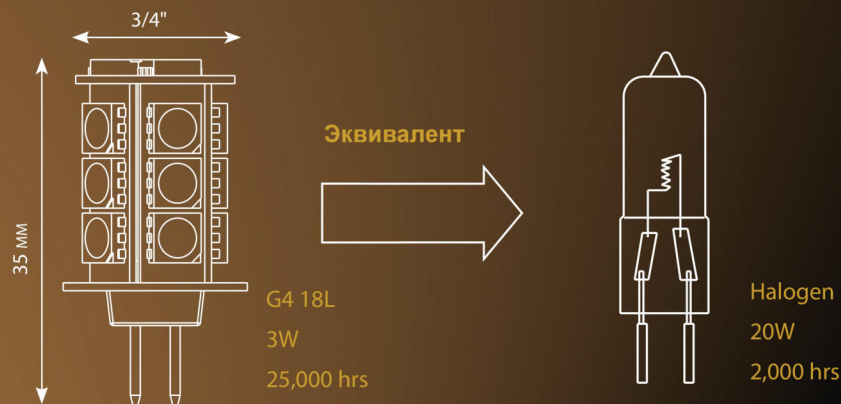

LED Лампы

G4 Bi-Pin CREE 3W, 4W and 5W

ХАРАКТЕРИСТИКИ

- ☒ Компактный размер, изысканный дизайн, отличная совместимость
- ☒ Высокая эффективность, долговечность.

G4 Bi-pin CREE 3W

Фотометрическая Диаграмма Светильника

AVERAGE BEAM ANGLE (10%) : 327.6 DEG

AVERAGE BEAM ANGLE (50%) : 278.2 DEG

Фотометрические параметры

Item	Housing-Color	Color-Temperature	Kelvin Ranges		Lumen			Color Rendering Index	
			Minimum	Maximum	SMD (3W)	SMD (4W)	SMD (5W)	SMD	SMD
G4	White Color	Cool White	5000K	6000K	310LM	420LM	580LM	>70	>80
		Warm White	2700K	3200K	290LM	390LM	520LM	>70	>80

Электрические параметры

Item	Input Volt	Power	PF	Efficiency	Ambient-Temperature	Lifespan*	
G4 SMD	Cool White	12V AC/DC	3W	1.0	>102LM/W	-20°C~40°C	25,000 hrs
	Warm White	12V AC/DC	3W	1.0	>96LM/W	-20°C~40°C	25,000 hrs
	Cool White	12V AC/DC	4W	1.0	>100LM/W	-20°C~40°C	25,000 hrs
	Warm White	12V AC/DC	4W	1.0	>95LM/W	-20°C~40°C	25,000 hrs
	Cool White	12V AC/DC	5W	>0.7	≥ 115LM/W	-20°C~40°C	25,000 hrs
	Warm White	12V AC/DC	5W	>0.7	≥ 100LM/W	-20°C~40°C	25,000 hrs