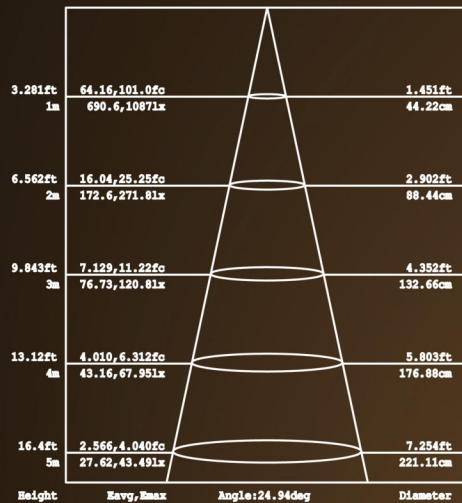

LED Лампы ВЛАГОЗАЩИЩЕННЫЕ

MR16 GU5.3 CREE
3.8W, 5W and 7W

ХАРАКТЕРИСТИКИ

- ☒ Стандартный размер, компактность и легкий вес
- ☒ Эффективный дизайн радиатора, неразъемный, прочный, литой алюминиевый корпус
- ☒ Эргономика обеспечивает теплоотвод
- ☒ В классических цветах (Черный и Серебристый)
- ☒ Мощность: 3.8W, 5W, 7W
- ☒ Углы рассеивания: 15°, 38°, 45°, 60°.

Диаграмма интенсивности освещения
5W 45° 2700K CREE LED