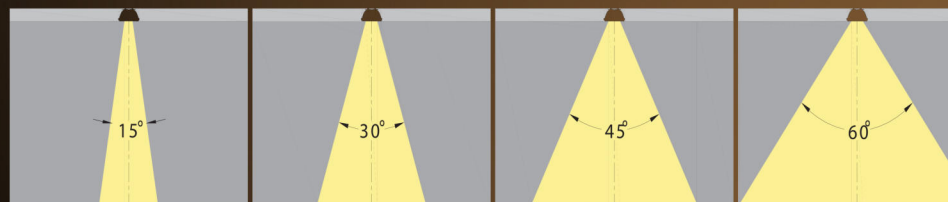

## Размер пятна света

Угол луча 15°

Угол луча 30°

Угол луча 45°

Угол луча 60°

Эквивалент