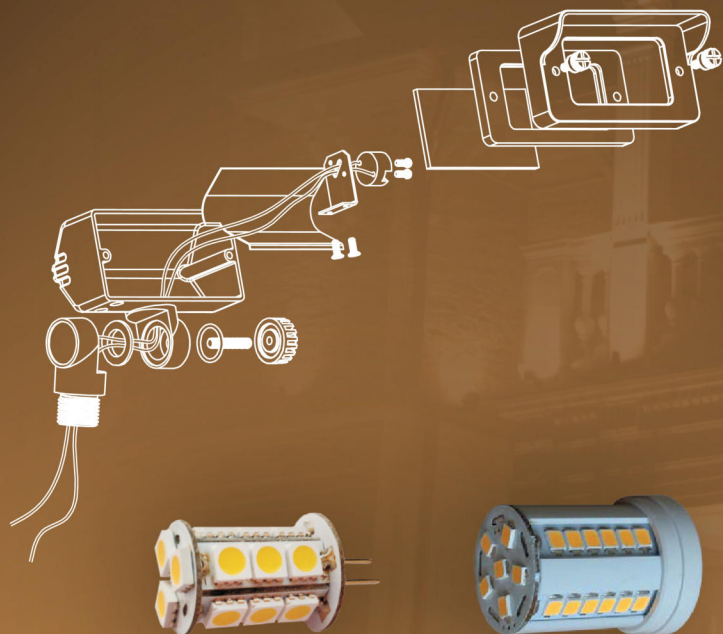

Raphael-R

FDL-02-R

Светильник заливающего света
для подсветки невысоких кустарников (до 1,5 м),
небольших поверхностей архитектурных элементов

ХАРАКТЕРИСТИКИ

Материал: Латунь

Цвет: Состаренная латунь

Тип лампы: G4 Bi-Pin (не входит в комплект)

Кабель: 7,5 м (2 x 1,3 мм²)

Тип стойки/якоря: Stake B

Линза: Прозрачное, Матовое (Закаленное стекло)

Размеры: 64 мм (глубина) x 100 (ширина) x 93 мм
(высота)