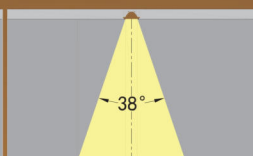

### Размер пятна света

Угол луча 15°

Угол луча 38°

Угол луча 60°