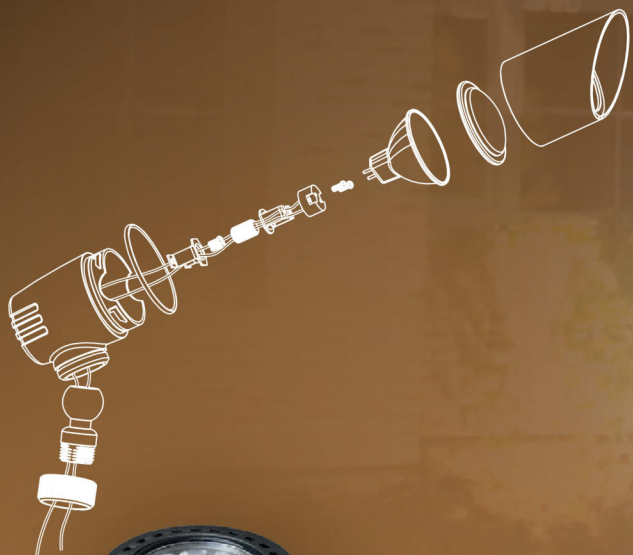

Provost

DL-01

Направленный светильник акцентирующего света для подсветки поверхностей фасадов и архитектурных элементов, горизонтальных поверхностей и площадок

ХАРАКТЕРИСТИКИ

Материал: Латунь

Цвет: Состаренная латунь

Тип лампы: MR16 GU5.3 (не входит в комплект)

Кабель: 7,5 м (2 x 1,3 мм²)

Линза: Выпуклое закаленное стекло

Размеры: 133 мм (длина) x 57 мм (диаметр)