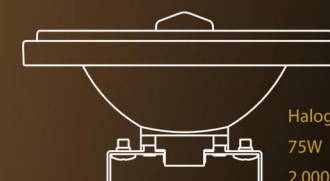

MR16
13W
25,000 hrs

Halogen
75W
2,000 hrs