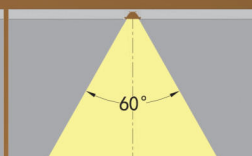

### Размер пятна света

Угол луча 15°

Угол луча 38°

Угол луча 60°