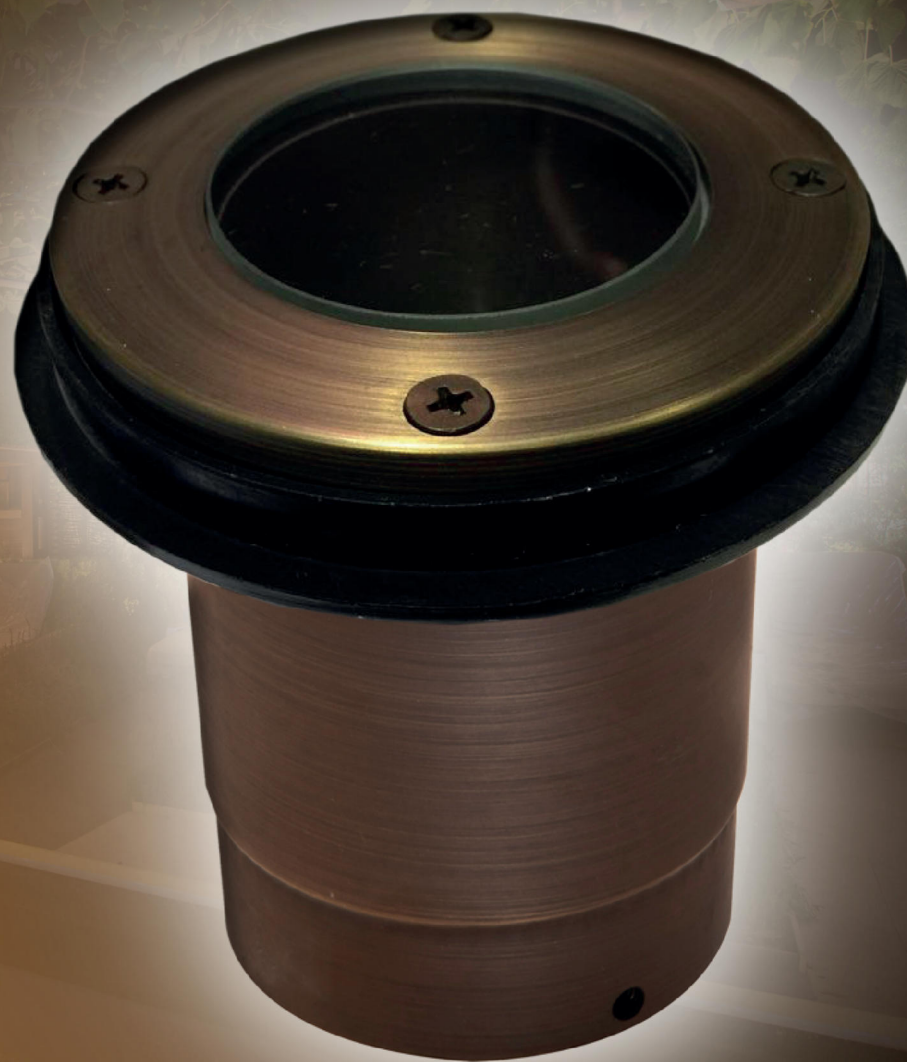

## ХАРАКТЕРИСТИКИ

**Материал:** Латунь

**Цвет:** Состаренная латунь

**Тип лампы:** MR16 GU5.3 (не входит в комплект)

**Кабель:** 7,5 м (2 x 1,3 мм<sup>2</sup>)

**Линза:** Прозрачное (Закаленное стекло)

**Размеры:** 97 мм (диаметр) x 85 мм (высота)