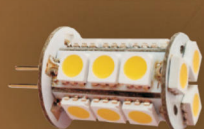

Monet 8

SDL-03-8

Материал: Латунь

Цвет: Состаренная латунь

Тип лампы: 2 шт. x G4 Bi-Pin

(не входит в комплектацию)

Кабель: 3 м (2 x 1,3 мм²)

Линза: Матовое закаленное стекло

Размеры: 90 мм (глубина) x 207 мм
(длина) x 33 мм (высота)