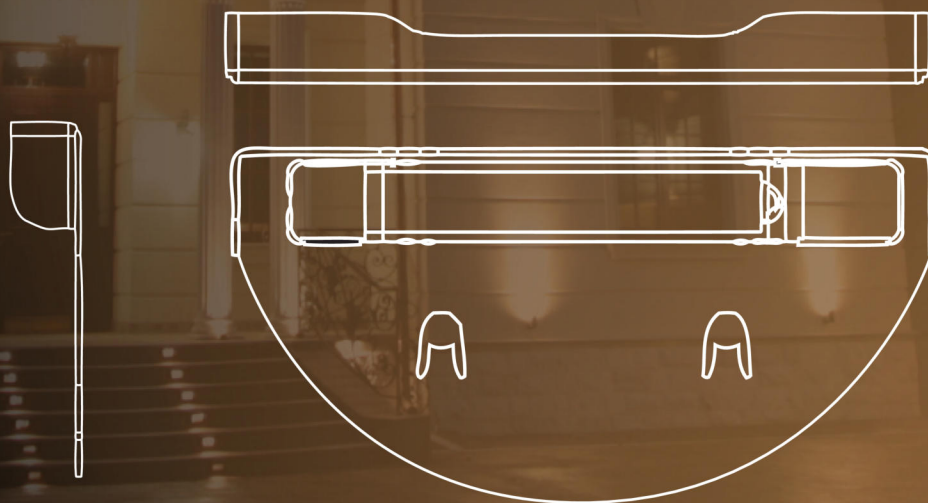

**Линза:** Прозрачный пластик

**Размеры:** 83 мм (глубина) x 157 мм (длина)  
x 17 мм (высота)

LED Модуль:  
2W или 5W