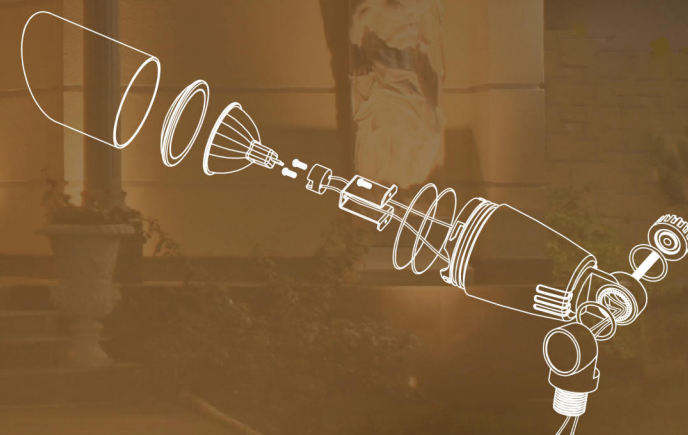

Da Vinci

ADL-02

Направленный светильник акцентирующего света
для подсветки деревьев (до 7 м), кустарников,
архитектурных элементов с уровня земли

ХАРАКТЕРИСТИКИ

Материал: Латунь

Цвет: Состаренная латунь

Тип лампы: MR16 GU5.3 (не входит в комплект)

Кабель: 7.5 м (2 x 1,3 мм²)

Тип стойки/якоря: Stake B

Линза: Выпуклое закаленное стекло

Размеры: 180 мм (длина) x 61 мм (диаметр)