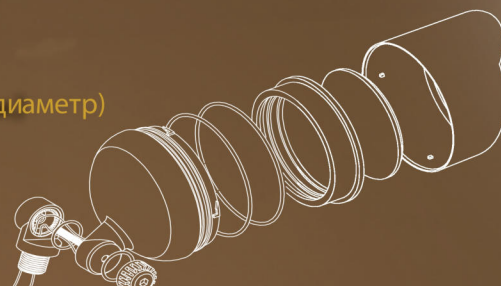

Lombardo LS

ADL-03-LS

Материал: Латунь

Цвет: Состаренная латунь

Тип лампы: AR111 G53 (не входит в комплект)

Кабель: 7.5 м (2 x 1,3 мм²)

Тип стойки/якоря: Stake A

Линза: Закаленное стекло

Размеры: 187 мм (длина) x 118 мм (диаметр)