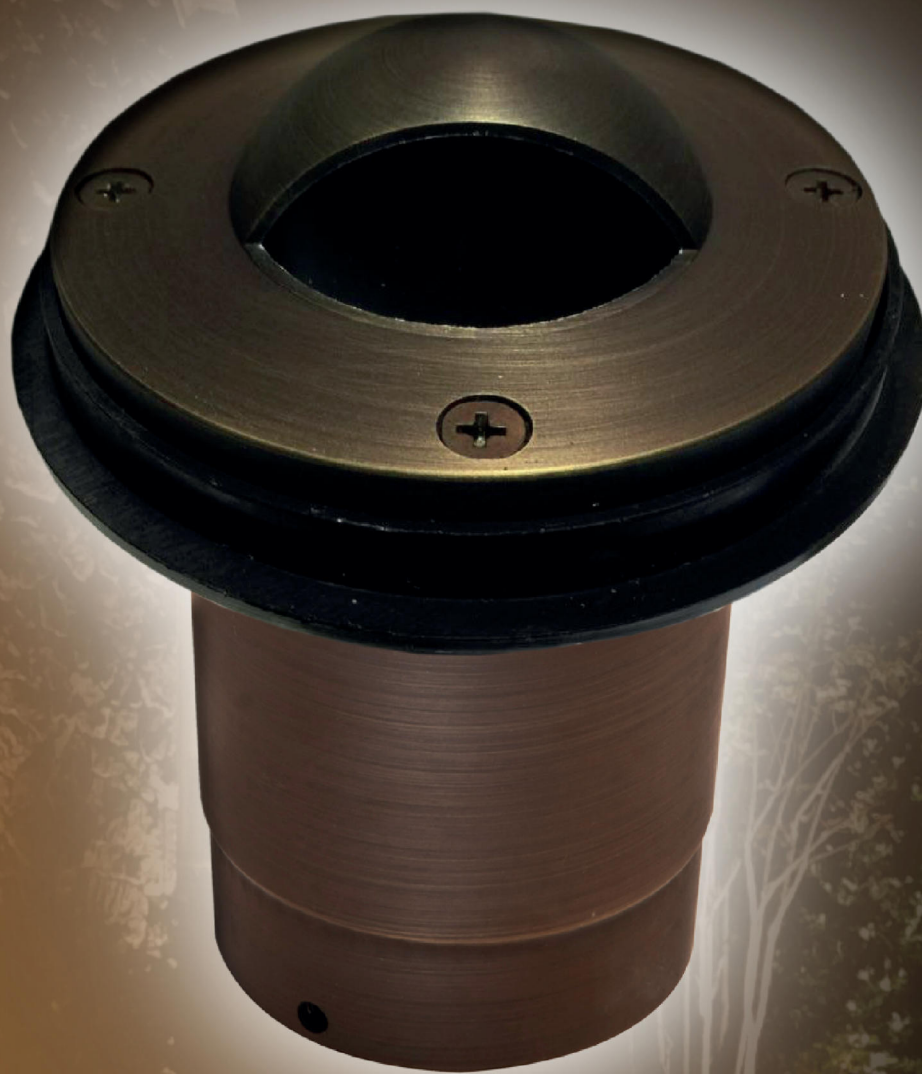

## ХАРАКТЕРИСТИКИ

**Материал:** Латунь

**Цвет:** Состаренная латунь

**Тип лампы:** MR16 GU5.3 (не входит в комплект)

**Кабель:** 7,5 м (2 x 1,3 мм<sup>2</sup>)

**Линза:** Прозрачное закаленное стекло

**Размеры:** 97 мм (диаметр) x 106 мм (высота)

**Заливающий светильник столбик**  
для подсветки дорожек, тропинок, горизонтальных поверхностей,  
(возможно применение различных по высоте стоек)