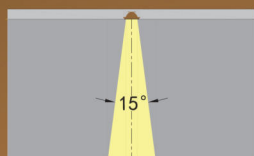

### Размер пятна света

Угол луча 15°

Угол луча 38°

Угол луча 60°