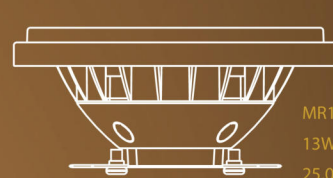

Электрические параметры

Item		Input Volt	Power	PF	Efficiency	Ambient-Temperature	Lifespan*
CREE	Cool White	12-24V AC/DC	6W	>0.9	>65LM/W	-20°C~40°C	25,000hrs
	Warm White	12-24V AC/DC	6W	>0.9	>60LM/W	-20°C~40°C	25,000hrs
10W CREE	Cool White	12-24V AC/DC	10W	>0.9	>60LM/W	-20°C~40°C	25,000hrs
	Warm White	12-24V AC/DC	10W	>0.9	>55LM/W	-20°C~40°C	25,000hrs
13W CREE	Cool White	12-24V AC/DC	13W	>0.9	>60LM/W	-20°C~40°C	25,000hrs
	Warm White	12-24V AC/DC	13W	>0.9	>55LM/W	-20°C~40°C	25,000hrs
17W CREE	Cool White	12-24V AC/DC	17W	>0.9	>60LM/W	-20°C~40°C	25,000hrs
	Warm White	12-24V AC/DC	17W	>0.9	>55LM/W	-20°C~40°C	25,000hrs

Эквивалент