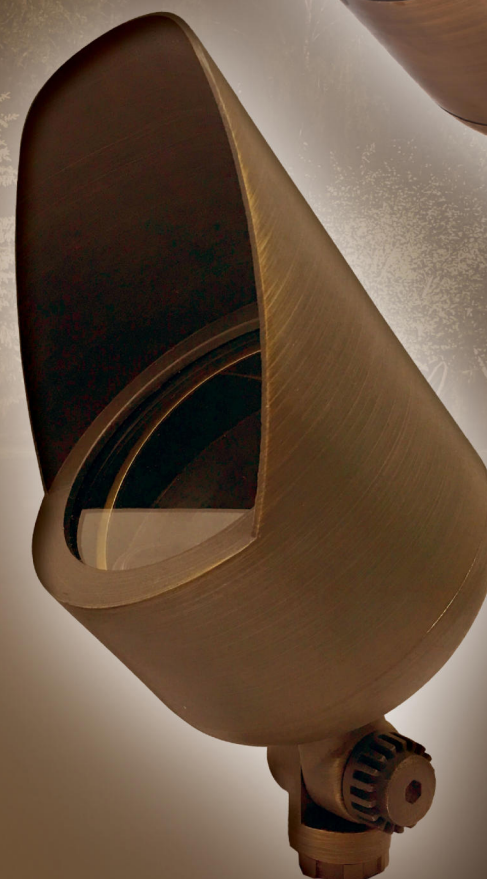

**Размеры:** 180 мм (длина) x 61 мм (диаметр)

**Размеры:** 121 мм (длина) x 118 мм (диаметр)

# Lombardo LS

ADL-03-LS

**Материал:** Латунь

**Цвет:** Состаренная латунь

**Тип лампы:** AR111 G53 (не входит в комплект)

**Кабель:** 7.5 м (2 x 1,3 мм<sup>2</sup>)

**Тип стойки/якоря:** Stake A

**Линза:** Закаленное стекло

**Размеры:** 187 мм (длина) x 118 мм (диаметр)