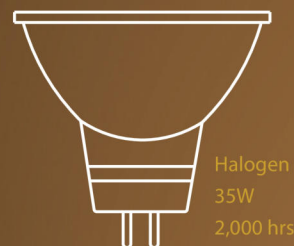

## Размер пятна света

Угол луча 15°

Угол луча 30°

Угол луча 45°

Угол луча 60°

Эквивалент